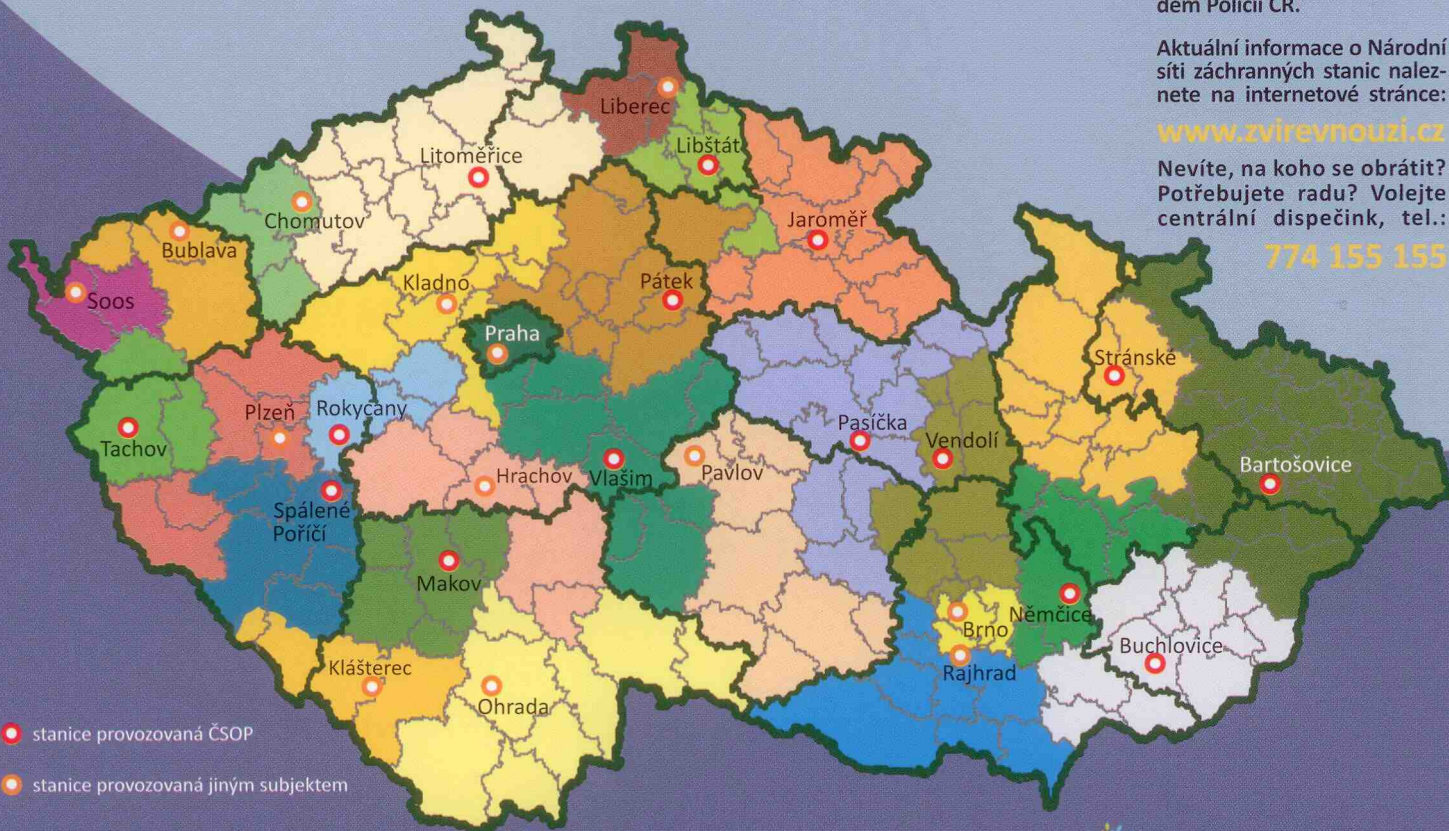

Praha
tel.: 773 772 771

Černošice, Praha
tel.: 774 155 155 - odchyt
a transport zvířat, konzultace
(Pražská zvířecí záchranka)

Kladno
tel.: 602 336 014, 723 468 462

Hrachov u Sedlčan
tel.: 603 259 902

Pátek u Poděbrad
tel.: 603 864 822

Vlašim
tel.: 317 845 169, 777 800 460

JÍŽNÍ ČECHY

Makov
tel.: 724 090 220, 382 279 159

Ohrada
tel.: 602 112 143

SEVEROVÝCHODNÍ ČECHY

Libštát
tel.: 732 228 801, 485 106 412

Jaroměř
tel.: 603 847 189, 605 251 434

ČESKOMORAVSKÉ POMEZÍ

Pasíčka
tel.: 777 678 777, 774 739 595

Vendolí
tel.: 604 830 851

Pavlov
tel.: 734 309 798, 569 721 293

SEVERNÍ MORAVA A SLEZSKO

Stránské
tel.: 777 256 577, 554 291 000

Bartošovice
tel.: 723 648 759, 602 271 836,
556 758 675

JÍŽNÍ A STŘEDNÍ MORAVA

Buchlovice
tel.: 732 250 240, 732 943 438

Němčice
tel.: 602 587 638

Brno
tel.: 602 524 228, 543 239 396

Rajhrad
tel.: 606 184 100

Najdete-li zraněného či nemocného živočicha, ihned kontaktujte stanici, která má na starosti danou oblast. Její pracovníci se s vámi domluví na dalším postupu.

V případě, že se jedná o lovnou zvěř, můžete kontaktovat i příslušného mysliveckého hodpodáře (kontakt poskytnete Policii ČR). Pokud zraněnou zvěř po předchozí dohodě odvezíte do záchranné stanice, informujte o tom předem Policii ČR.

Aktuální informace o Národní síti záchranných stanic naleznete na internetové stránce:

www.zvirevnouzi.cz

Nevíte, na koho se obrátit? Potřebujete radu? Volejte centrální dispečink, tel.:

774 155 155

● stanice provozovaná ČSOP

○ stanice provozovaná jiným subjektem

Není vám lhostejný osud zraněných živočichů nebo opuštěných mláďat?

Podpořte sbírku Zvíře v nouzi.

Pošlete svůj dar na účet č. **33553322 / 0800** u České spořitelny, a. s.

Nebo odešlete dárcovskou **SMS** ve tvaru **DMS ZVIREVNOUZI** na číslo **87777**

(platí pro všechny operátory). Cena DMS je 30 Kč, příjemce vaší pomoci obdrží 28,50 Kč.

Více o DMS na www.darcovskasms.cz.

MINISTERSTVO ZEMĚDĚLSTVÍ

Ministerstvo životního prostředí

Generální partner
ČSOP